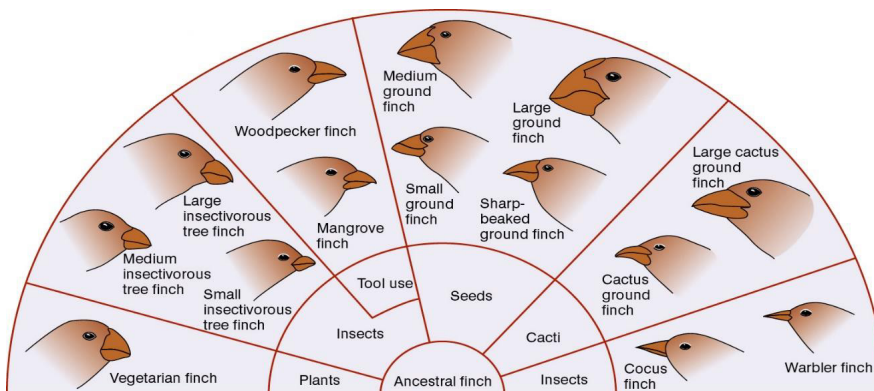

Glasáin Darwin

Gníomhaíocht fiosrúchán

Féach ar na léaráidí thíos agus bain úsáid as an eolas chun smaoinemh a nós eolaí – díreach cosúil le Darwin.

An glasán a itheann síolta

Bhí fhios ag Darwin go raibh níos mó éin á bhreithe ná mar a bhí ag teacht slán. Cheap sé go raibh na héin a bhí ag teacht slán níos fearr oiriúnach i gcóir bheith ag ithe síolta.

Glasán a itheann feithidí

Tháinig Darwin trasna glasán le gob a bhí níos tanaí i gcóir bheith ag ithe feithidí ó áiteanna beaga. Bhí fhios ag Darwin go raibh níos mó éin á bhreithe ná mar bhí ag teacht slán. Cheap sé go raibh na héin a bhí ag teacht slán níos fearr oiriúnach le bheith ag ithe feithidí.

Níos mó glasáin!

TASC

Smaoinigh Darwin ar a theoiric tríd breathnú ar mion difríochtaí idir baill den speciceas céanna. Úsáid an eolas curtha ar fáil duit anso chun léiriú a chur le chéile ar conas a d'úsáid Darwin fianaise le haghaidh a theoiric roghnú nádúrtha.