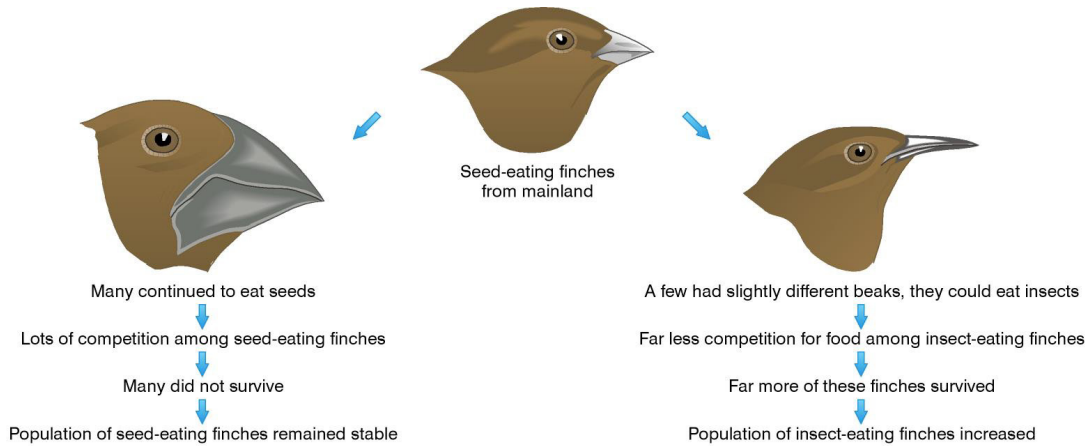

Glasáin Darwin

Gníomhaíocht fiosrúchán

Féach ar na léaráidí thíos agus bain úsáid as an eolas chun smaoinemh a nós eolaí – díreach cosúil le Darwin.

An glasán a itheann síolta

Bhí fhios ag Darwin go raibh níos mó éin á bhreithe ná mar a bhí ag teacht slán. Cheap sé go raibh na héin a bhí ag teacht slán níos fearr oiriúnach i gcóir bheith ag ithe síolta.

Glasán a itheann feithidí

Tháinig Darwin trasna glasán le gob a bhí níos tanaí i gcóir bheith ag ithe feithidí ó áiteanna beaga. Bhí fhios ag Darwin go raibh níos mó éin á bhreithe ná mar bhí ag teacht slán. Cheap sé go raibh na héin a bhí ag teacht slán níos fearr oiriúnach le bheith ag ithe feithidí.